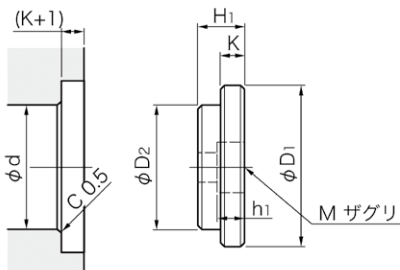

●寸法表

単位 mm

ポスト径 d	d₁	d₂	d₃	L₂	M×φ	t	R	φ₂	付属ボルト					
20	-0.018	-0.04	29	23	M6×15	5	3	5	M6X20					
22			32											
25			35											
28			38	27		6								
32			44											
36			-0.022	-0.06		48	32			M8×20	8	4	8	M8X25
40					54									
45					59									
50					66	37	M10×25	10	5	10	M10X30			
56					72									

スターダイセット部品

※L1変更が必要な場合別途送料が加算されます。

※部品について送料は別途申し受けます。