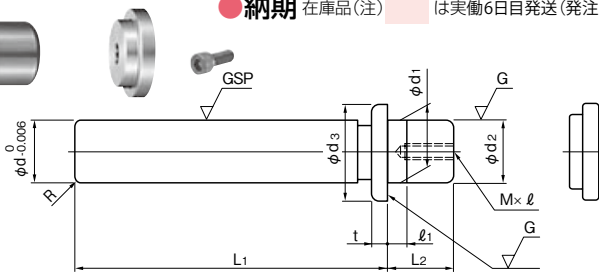

■材質:SUJ2 ■硬さ:62±2HRC高周波焼入

●納期 在庫品(注) は実働6日目発送(発注日は除く)

●注文方法

TGP・20×150=4

タイプ | ポスト径 | L1寸法 | 数量

※標準ダイセットは脱着ポスト座金・球面形で組立てられています。

●寸法表

単位 mm

| ポスト径<br>d | d <sub>1</sub> | d <sub>2</sub> | d <sub>3</sub> | L <sub>2</sub> | M×φ   | t  | R      | φ <sub>2</sub> | 付属ボルト |       |        |
|-----------|----------------|----------------|----------------|----------------|-------|----|--------|----------------|-------|-------|--------|
| 20        | -0.018         | -0.04          | 29             | 23             | M6×15 | 5  | 3      | 5              | M6X20 |       |        |
| 22        |                |                | 32             |                |       |    |        |                |       |       |        |
| 25        |                |                | 35             |                |       |    |        |                |       |       |        |
| 28        |                |                | 38             | 27             |       | 6  |        |                |       |       |        |
| 32        |                |                | 44             |                |       |    |        |                |       |       |        |
| 36        |                |                | -0.022         | -0.06          |       | 48 | 32     |                |       | M8×20 | 8      |
| 40        |                |                |                |                | 54    |    |        |                |       |       |        |
| 45        |                |                |                |                | 59    |    |        |                |       |       |        |
| 50        |                |                |                |                | 66    | 37 | M10×25 | 10             | 5     | 10    | M10X30 |
| 56        |                |                |                |                | 72    |    |        |                |       |       |        |