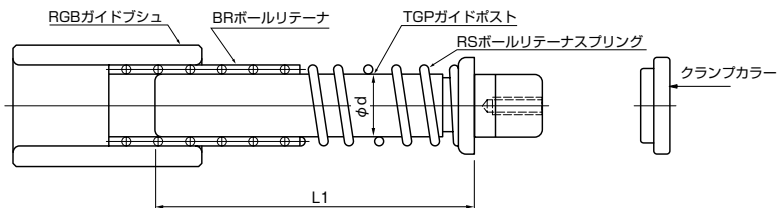

# ROHS TGBS ポールリテーナ脱着ガイドポストセット

## ● 価格表 (セット)

円/本

ポスト径 d	ポスト長さL <sub>1</sub>											
	95	100	105	110	115	120	125	130	135	140	145	150
20	4,510		4,710		4,710		4,710		4,710			
22	5,220	5,220	5,320	5,320	5,320	5,320	5,320	5,320	5,470	5,470		5,470
25		5,890	5,990	5,990	5,990	5,990	5,990	5,990	5,990	5,990	6,190	6,190
28		7,410		7,410		7,410		7,410		7,810		7,810
32			8,980	8,980	8,980	8,980	8,980	8,980	8,980	8,980	9,230	9,230
36				10,650		10,650		10,650		10,850		10,850
40						13,420	13,420		13,420		13,420	
45						14,120	14,120		14,120		14,120	
50											17,550	17,550
56											19,950	19,950

※L<sub>1</sub>変更が必要な場合別途料金が加算されます。

※部品について送料は別途申し受けます。

●注文方法 **TGBS・20×150=4**  
 └タイプ └ポスト径 └L寸法 └数量

●納期 在庫品 (注) は実働6日目発送 (発注日は除く)

【前頁のつづき】

円/本

ポスト径 d	ポスト長さL											
	155	160	165	170	175	180	185	190	195	200	205	210
20												
22		5,470										
25	6,190	6,190	6,190									
28		7,810										
32	9,230	9,230	9,230	9,230								
36		10,850		11,300								
40	13,420		14,220		14,220		14,220		15,220		15,220	
45	14,120		14,920		14,920		14,920		15,920		15,920	
50	17,550		17,550		18,450		18,450					
56	19,950		19,950		21,000		21,000					

スター  
ダイセット  
部品

SGBS ストレートガイドポストセット

●注文方法 **SGBS・20×150=4**  
 └タイプ └ポスト径 └L寸法 └数量

●納期 在庫品 (注) は実働6日目発送 (発注日は除く)

【前頁のつづき】

円/本

ポスト径 d	ポスト長さL									
	180	190	200	210	220	230	240	250	260	
20	3,530	3,660	3,660							
22	4,070	4,220	4,220							
25	4,640	4,740	4,740	4,740						
28	5,920	5,920	5,920	5,920						
32	7,000	7,000	7,260	7,260	7,260	7,260				
36	8,350	8,350	8,350	8,900	8,900	8,900				
40	10,520	10,520	10,520	11,120	11,120	11,120				
45	11,220	11,220	11,220	11,820	11,820	11,820				
50		13,200	13,200	13,200	13,200	13,930	13,930	13,930	13,930	
56		15,750	15,750	15,750	15,750	16,600	16,600	16,600	16,600	