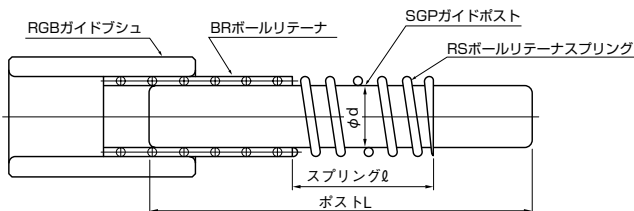

ROHS SGBS ストレートガイドポストセット

● 価格表 (セット)

円/本

ポスト径 d	ポスト長さL								
	90	100	110	120	130	140	150	160	170
20				3,420	3,420	3,420	3,530	3,530	3,530
22				3,970	3,970	3,970	3,970	4,070	4,070
25						4,540	4,540	4,640	4,640
28						5,760	5,760	5,760	5,760
32								7,000	7,000
36								8,350	8,350
40								10,520	10,520
45								11,220	11,220
50									
56									

※L₁変更が必要な場合別途料金が加算されます。

※部品について送料は別途申し受けます。