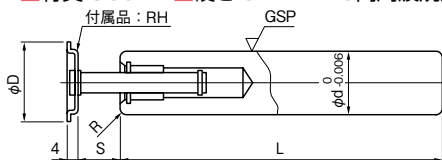

ROHS SGP ストレートガイドポスト

■材質:SUJ2 ■硬さ:62±2HRC高周波焼入

●価格表(1本) (SGPIはガイドブッシュPGB(170頁)とセットでご注文下さい。)

円/本

ポスト径 d	R	ポスト長さL							
		100	110	120	130	140	150	160	170
20	3			710	710	710	820	820	820
22				850	850	850	850	950	950
25	4					1,000	1,000	1,100	1,100
28						1,200	1,200	1,200	1,200
32								1,520	1,520
36								1,850	1,850
40	5							2,300	2,300
45								2,300	2,300
50									
56									

スターダイヤセット部品

※L変更が必要な場合別途料金が加算されます。

※部品について送料は別途申し受けます。

ROHS SRP ボールリテーナ支持ガイドポスト

■材質:SUJ2 ■硬さ:62±2HRC高周波焼入

●価格表(1本)

円/本

ポスト径 d	D	R	S	ポスト長さL						
				110	120	130	140	150	160	170
20	23	3	0~27		1,500	1,500	1,500	1,600	1,600	1,600
22	26				1,650	1,650	1,650	1,650	1,750	1,750
25	28	4	0~34				1,850	1,850	1,950	1,950
28	31						2,200	2,200	2,200	2,200
32	36		0~39						2,600	2,600
36	42								3,100	3,100
40	45	5	0~44						3,600	3,600
45	50								3,600	3,600
50	55		0~50							
56	61									

※L変更が必要な場合別途料金が加算されます。

※部品について送料は別途申し受けます。

●注文方法 $SGP \cdot 20 \times 150 = 4$
└タイプ┐ └ポスト径┐ └L寸法┐ └数量┐

●納期 在庫品(注) は実働6日目発送(発注日は除く)

【前頁のつづき】

ポスト径 d	ポスト長さL								
	180	190	200	210	220	230	240	250	260
20	820	950	950						
22	950	1,100	1,100						
25	1,100	1,200	1,200	1,200					
28	1,360	1,360	1,360	1,360					
32	1,520	1,520	1,780	1,780	1,780	1,780			
36	1,850	1,850	1,850	2,400	2,400	2,400			
40	2,300	2,300	2,300	2,900	2,900	2,900			
45	2,300	2,300	2,300	2,900	2,900	2,900			
50		3,050	3,050	3,050	3,050	3,780	3,780	3,780	3,780
56		3,850	3,850	3,850	3,850	4,700	4,700	4,700	4,700