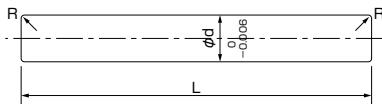

ROHS SGP ストレートガイドポスト

■材質:SUJ2 ■硬さ:62±2HRC高周波焼入

●価格表(1本) (SGPIはガイドブッシュPGB(170頁)とセットでご注文下さい。)

円/本

ポスト径 d	R	ポスト長さL							
		100	110	120	130	140	150	160	170
20	3			710	710	710	820	820	820
22				850	850	850	850	950	950
25	4					1,000	1,000	1,100	1,100
28						1,200	1,200	1,200	1,200
32								1,520	1,520
36								1,850	1,850
40	5							2,300	2,300
45								2,300	2,300
50									
56									

スターダイヤセット部品

※L変更が必要な場合別途料金が加算されます。

※部品について送料は別途申し受けます。

ROHS SRP ボールリテーナ支持ガイドポスト

■材質:SUJ2 ■硬さ:62±2HRC高周波焼入

●価格表(1本)

円/本

ポスト径 d	D	R	S	ポスト長さL						
				110	120	130	140	150	160	170
20	23	3	0~27		1,500	1,500	1,500	1,600	1,600	1,600
22	26				1,650	1,650	1,650	1,650	1,750	1,750
25	28	4	0~34				1,850	1,850	1,950	1,950
28	31						2,200	2,200	2,200	2,200
32	36		0~39						2,600	2,600
36	42								3,100	3,100
40	45	5	0~44						3,600	3,600
45	50								3,600	3,600
50	55		0~50							
56	61									

※L変更が必要な場合別途料金が加算されます。

※部品について送料は別途申し受けます。

●注文方法 $SGP \cdot 20 \times 150 = 4$
└タイプ┐ └ポスト径┐ └L寸法┐ └数量┐

●納期 在庫品(注) は実働6日目発送(発注日は除く)

【前頁のつづき】

ポスト径 d	ポスト長さL								
	180	190	200	210	220	230	240	250	260
20	820	950	950						
22	950	1,100	1,100						
25	1,100	1,200	1,200	1,200					
28	1,360	1,360	1,360	1,360					
32	1,520	1,520	1,780	1,780	1,780	1,780			
36	1,850	1,850	1,850	2,400	2,400	2,400			
40	2,300	2,300	2,300	2,900	2,900	2,900			
45	2,300	2,300	2,300	2,900	2,900	2,900			
50		3,050	3,050	3,050	3,050	3,780	3,780	3,780	3,780
56		3,850	3,850	3,850	3,850	4,700	4,700	4,700	4,700