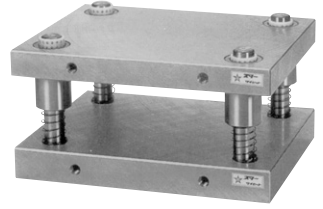

●注文方法

SFT・200×180×150=2

└─タイプ ─┘ └─呼び寸法 ─┘ └─ポスト長さ ─┘ └─数量 ─┘

●寸法表

納期についてはお問合せ願います。

No.	呼び寸法		質量	SFB.SFR.SFT.SFQ.SFS.SFWタイプ																		
	a×b	kg		A	B	A₁	B₁	F	F₁	G	P	S	M	T	T₁	d	D	DB	φ	φB	L	
44	180		34	180		60				110		165	M10									
45	200		37	200		80				130		60										
46	230		43	230	300	110				160	230	90		40	35	25	37	44	67	75	150	
47	250	180	46	250		130				180		110										
48	300			55	300		180	186			230		160									
49	315		58	315		195				245		170										
50	350		82	350		210				270	240	190										
51	400		93	400		260		40		320		240		50	40	32	44	54	75	85	160	
52	200		40	200	320	80				130		60										
53	230		46	230		110	206	35		160	250	90		40	35	25	37	44	67	75	150	
54	250		49	250		130				180		110	M12									
55	300		77	300		160				220		140										
56	315		81	315		175				235		150										
57	350		90	350		210				270		190										
58	400	200	102	400	350	260	216	40		320	270	240		50	40	32	44	54	75	85	160	
59	450			114	450		310				370		280									
60	500		127	500		360				420		330										
61	550		139	550		410				470		380										
62	600		193	600		426				500		400										
63	630		203	630	380	456	212	50		530		420		60	45	40	54	68	85	95	180	
64	700		224	700		526			3	600	280	500	M16									
65	230		49	230	350	110		35		160		90		40	35	25	37	44	67	75	150	
66	250		53	250		130	236			180		110										
67	300	230	83	300		160				220		140										
68	315			87	315	380	175	246			235	300	150									
69	350		97	350		210				270		190										
70	400		110	400		260				320		240	M12									
71	250		74	250		110		40		170		90		50	40	32	44	54	75	85	160	
72	300		88	300		160				220		140										
73	315		92	315	400	175				235	320	150										
74	350		101	350		210	266			270		190										
75	400	250	116	400		260				320		240										
76	450			130	450		310				370		280									
77	500		191	500		326				400		300										
78	550		210	550		376				450		340										
79	600		229	600		426	282	50		500	350	390	M16	60	45	40	54	68	85	95	180	
80	630		240	630	450	456				530		420										
81	700		267	700		526				600		490										
82	300		98	300		160				220		140										
83	315		103	315		175	316	40		235	370	150	M12	50	40	32	44	54	75	85	160	
84	350	300	114	350		210				270		190										
85	400			163	400		226				300		200									
86	450		183	450	480	276	312	50		350	380	250		60	45	40	54	68	85	95	180	
87	500		203	500		326				400		300	M16									

スターダイセット