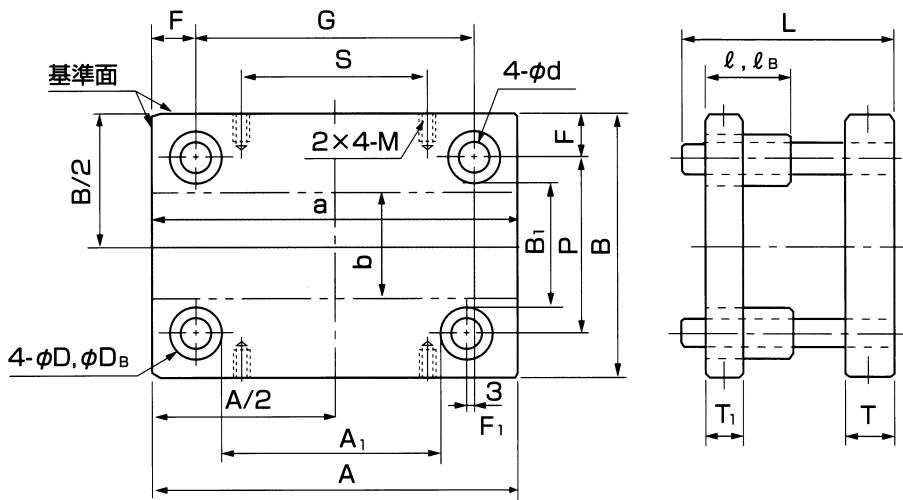

スターSF形スチールダイセット

フォアポストタイプ

スターダイセット

1. A₁, B₁, D_B, φ_Bはボールガイドの場合を示す。
2. ご指示のない場合のポスト長さはL寸の通りです。ご希望がございましたら変更可能です。
3. 吊りボルト用タップ寸法M10×20、M12×25、M16×30
4. ダイセット部品は155頁～174頁を参照下さい。
5. ポストL、シャンク穴追加加工は145頁を参照下さい。
6. BRAボールリテーナ(アルミ合金製)BRM高剛性ボールリテーナ(樹脂製)も対応致します。