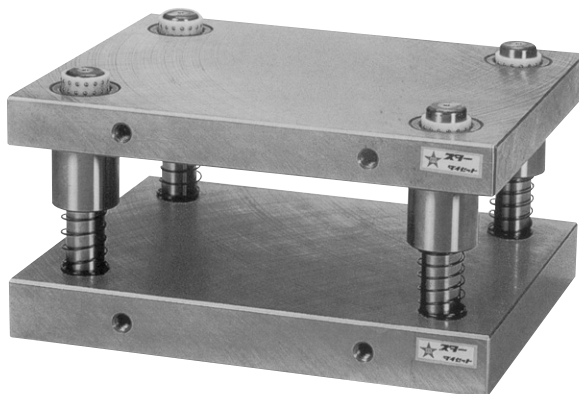

スターSF形スチールダイセット

フォアポストタイプ

スターダイセット

1. A₁, B₁, D_B, φ_Bはボールガイドの場合を示す。
2. ご指示のない場合のポスト長さはL寸の通りです。ご希望がございましたら変更可能です。
3. 吊りボルト用タップ寸法M10×20、M12×25、M16×30
4. ダイセット部品は155頁～174頁を参照下さい。
5. ポストL、シャンク穴追加加工は145頁を参照下さい。
6. BRAボールリテーナ(アルミ合金製)BRM高剛性ボールリテーナ(樹脂製)も対応致します。