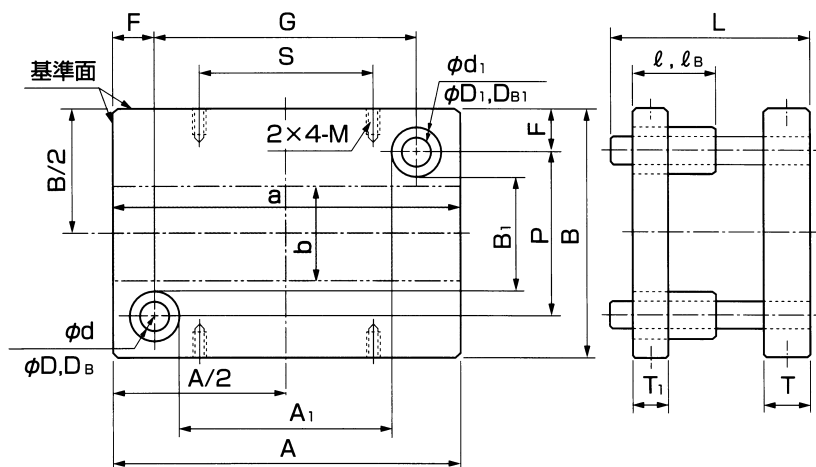

スターSD形スチールダイセット

ダイアゴナルポストタイプ

スター
ダイセット

1. A_1 、 B_1 、 D_B 、 D_{B1} 、 \varnothing_B はボールガイドの場合を示す。
2. ご指示のない場合のポスト長さはL寸の通りです。ご希望がございましたら変更可能です。
3. 吊りボルト用タップ寸法M10×20、M12×25、M16×30
4. ダイセット部品は155頁～174頁を参照下さい。
5. ポストL、シャンク穴追加は145頁を参照下さい。
6. BRAボールリテーナ(アルミ合金製)BRM高剛性ボールリテーナ(樹脂製)も対応致します。