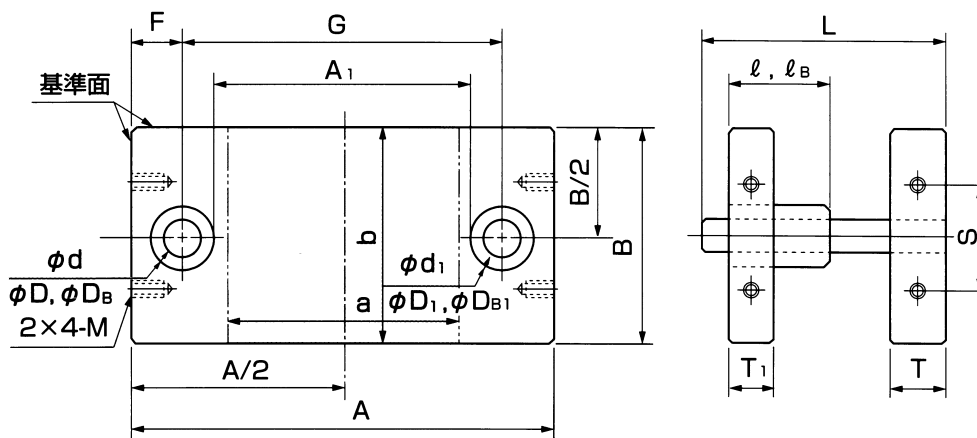

## センタポストタイプ

スター  
ダイセット

1.  $A_1, D_B, D_{B1}, \phi_B$ はボールガイドの場合を示す。
2. ご指示のない場合のポスト長さはL寸の通りです。ご希望がございましたら変更可能です。
3. 吊りボルト用タップ寸法M10×20、M12×25、M16×30
4. ダイセット部品は155頁～174頁を参照下さい。
5. ポストL、シャンク穴追加工は145頁を参照下さい。
6. BRAボールリテーナ(アルミ合金製)BRM高剛性ボールリテーナ(樹脂製)も対応致します。

## ● 注文方法

**SCB・200×100×150=2**

└ タイプ

└ 呼び寸法

└ ポスト長さ

└ 数量