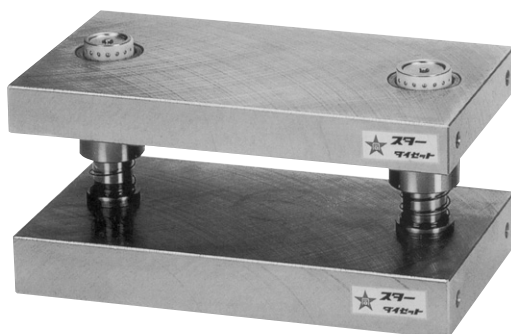

# スター SC形スチールダイセット

## センタポストタイプ

スター  
ダイセット

1.  $A_1, D_B, D_{B1}, \phi_B$ はボールガイドの場合を示す。
2. ご指示のない場合のポスト長さはL寸の通りです。ご希望がございましたら変更可能です。
3. 吊りボルト用タップ寸法M10×20、M12×25、M16×30
4. ダイセット部品は155頁～174頁を参照下さい。
5. ポストL、シャンク穴追加工は145頁を参照下さい。
6. BRAボールリテーナ(アルミ合金製)BRM高剛性ボールリテーナ(樹脂製)も対応致します。

ガイド形式

ボールタイプ

ブレードタイプ

※クランプ形、ボールタイプ

SCZは製作にて承ります。(詳細寸法が必要な場合お問い合わせ下さい。)