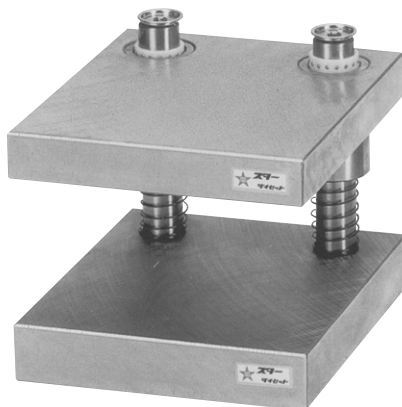

スターSB形スチールダイセット

バックポストタイプ

スターダイセット

1. A_1 , B_1 , D_1 , l_B はボールガイドの場合を示す。
2. ご指示のない場合のポスト長さはL寸の通りです。ご希望がございましたら変更可能です。
3. 吊りボルト用タップ寸法M10×20、M12×25、M16×30
4. ダイセット部品は155頁～174頁を参照下さい。
5. ポストL、シャンク穴追加工は145頁を参照下さい。
6. BRAボールリテーナ(アルミ合金製)BRM高剛性ボールリテーナ(樹脂製)も対応致します。

ガイド形式

ボールタイプ

プレーンタイプ

※クランプ形、ボールタイプ

SBZは製作にて承ります。(詳細寸法が必要な場合お問い合わせ下さい。)

● 注文方法

SBW・200×125×150=2

「タイプ」 「呼び寸法」 「ポスト長さ」 「数量」