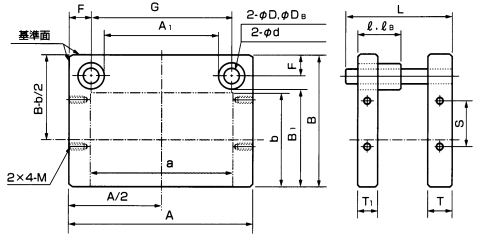

ガイド形式

ボールタイプ

プレーンタイプ

※クランプ形、ボールタイプ

SBZは製作にて承ります。(詳細寸法が必要な場合お問い合わせ下さい。)

● 注文方法

SBW・200×125×150=2

「タイプ」 「呼び寸法」 「ポスト長さ」 「数量」