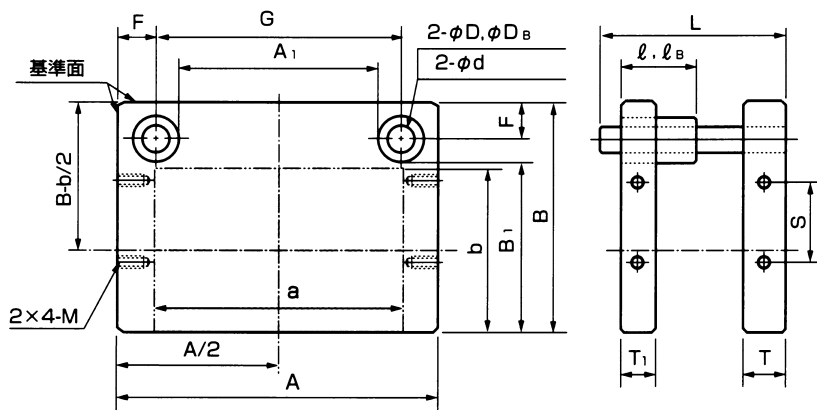

スターSB形スチールダイセット

バックポストタイプ

スターダイセット

1. A_1 , B_1 , D_1 , l_B はボールガイドの場合を示す。
2. ご指示のない場合のポスト長さはL寸の通りです。ご希望がございましたら変更可能です。
3. 吊りボルト用タップ寸法M10×20、M12×25、M16×30
4. ダイセット部品は155頁～174頁を参照下さい。
5. ポストL、シャンク穴追加工は145頁を参照下さい。
6. BRAボールリテーナ(アルミ合金製)BRM高剛性ボールリテーナ(樹脂製)も対応致します。