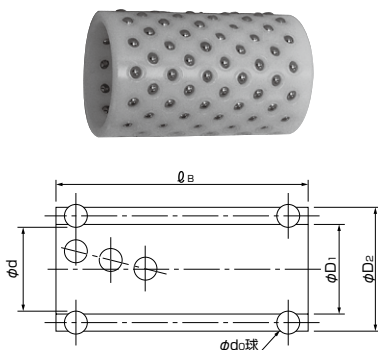

ROHS RH ボールリテーナホルダ

スターターセット部品

● 注文方法 $RH \cdot \underline{20} = \underline{4}$
タイプ ポスト径 数量

● 寸法および価格表(1個)

ガイドポスト 径ϕd	D	L	M	S	価格
20	23	42	4	0~27	500
22	26				550
25	28			0~34	600
28	31				650
32	36	54		0~39	700
36	42				800
40	45	59		0~44	800
45	50				850
50	55		0~50		900
56	61	900			

※ポストユニットのボールリテーナホルダはRHタイプとサイズが異なります。

※部品について送料は別途申し受けます。

ROHS BR ボールリテーナ(樹脂製)

● 注文方法 $BR \cdot \underline{20} = \underline{4}$
タイプ ポスト径 数量

● 寸法および価格表(1個)

ポスト径	d	D ₁	D ₂	d ₀	φ _B	価格
20	20	20.4	25.6	3	60	1,200
22	22	22.4	27.6			1,400
25	25	25.4	30.6		75	1,600
28	28	28.4	33.6			2,000
32	32	32.6	39.4	4	85	2,500
36	36	36.6	43.4			2,800
40	40	40.7	49.3	5	95	3,500
45	45	45.7	54.3			3,700
50	50	50.7	59.3		106	4,200
56	56	56.7	65.3			5,000