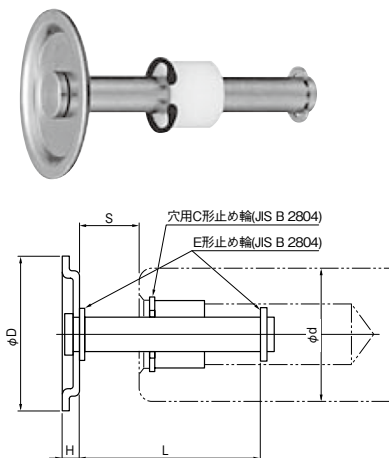

ROHS RH ボールリテーナホルダ

スターターセット部品

● 注文方法 $RH \cdot \underline{20} = \underline{4}$
タイプ ポスト径 数量

● 寸法および価格表(1個)

ガイドポスト 径ϕd	D	L	M	S	価格
20	23	42	4	0~27	500
22	26				550
25	28			0~34	600
28	31				650
32	36	54		0~39	700
36	42				800
40	45	59		0~44	800
45	50				850
50	55		0~50		900
56	61	900			

※ポストユニットのボールリテーナホルダはRHタイプとサイズが異なります。

※部品について送料は別途申し受けます。

ROHS BR ボールリテーナ(樹脂製)

● 注文方法 $BR \cdot \underline{20} = \underline{4}$
タイプ ポスト径 数量

● 寸法および価格表(1個)

ポスト径	d	D ₁	D ₂	d ₀	φ _B	価格
20	20	20.4	25.6	3	60	1,200
22	22	22.4	27.6			1,400
25	25	25.4	30.6		75	1,600
28	28	28.4	33.6			2,000
32	32	32.6	39.4	4	85	2,500
36	36	36.6	43.4			2,800
40	40	40.7	49.3	5	95	3,500
45	45	45.7	54.3			3,700
50	50	50.7	59.3		106	4,200
56	56	56.7	65.3			5,000